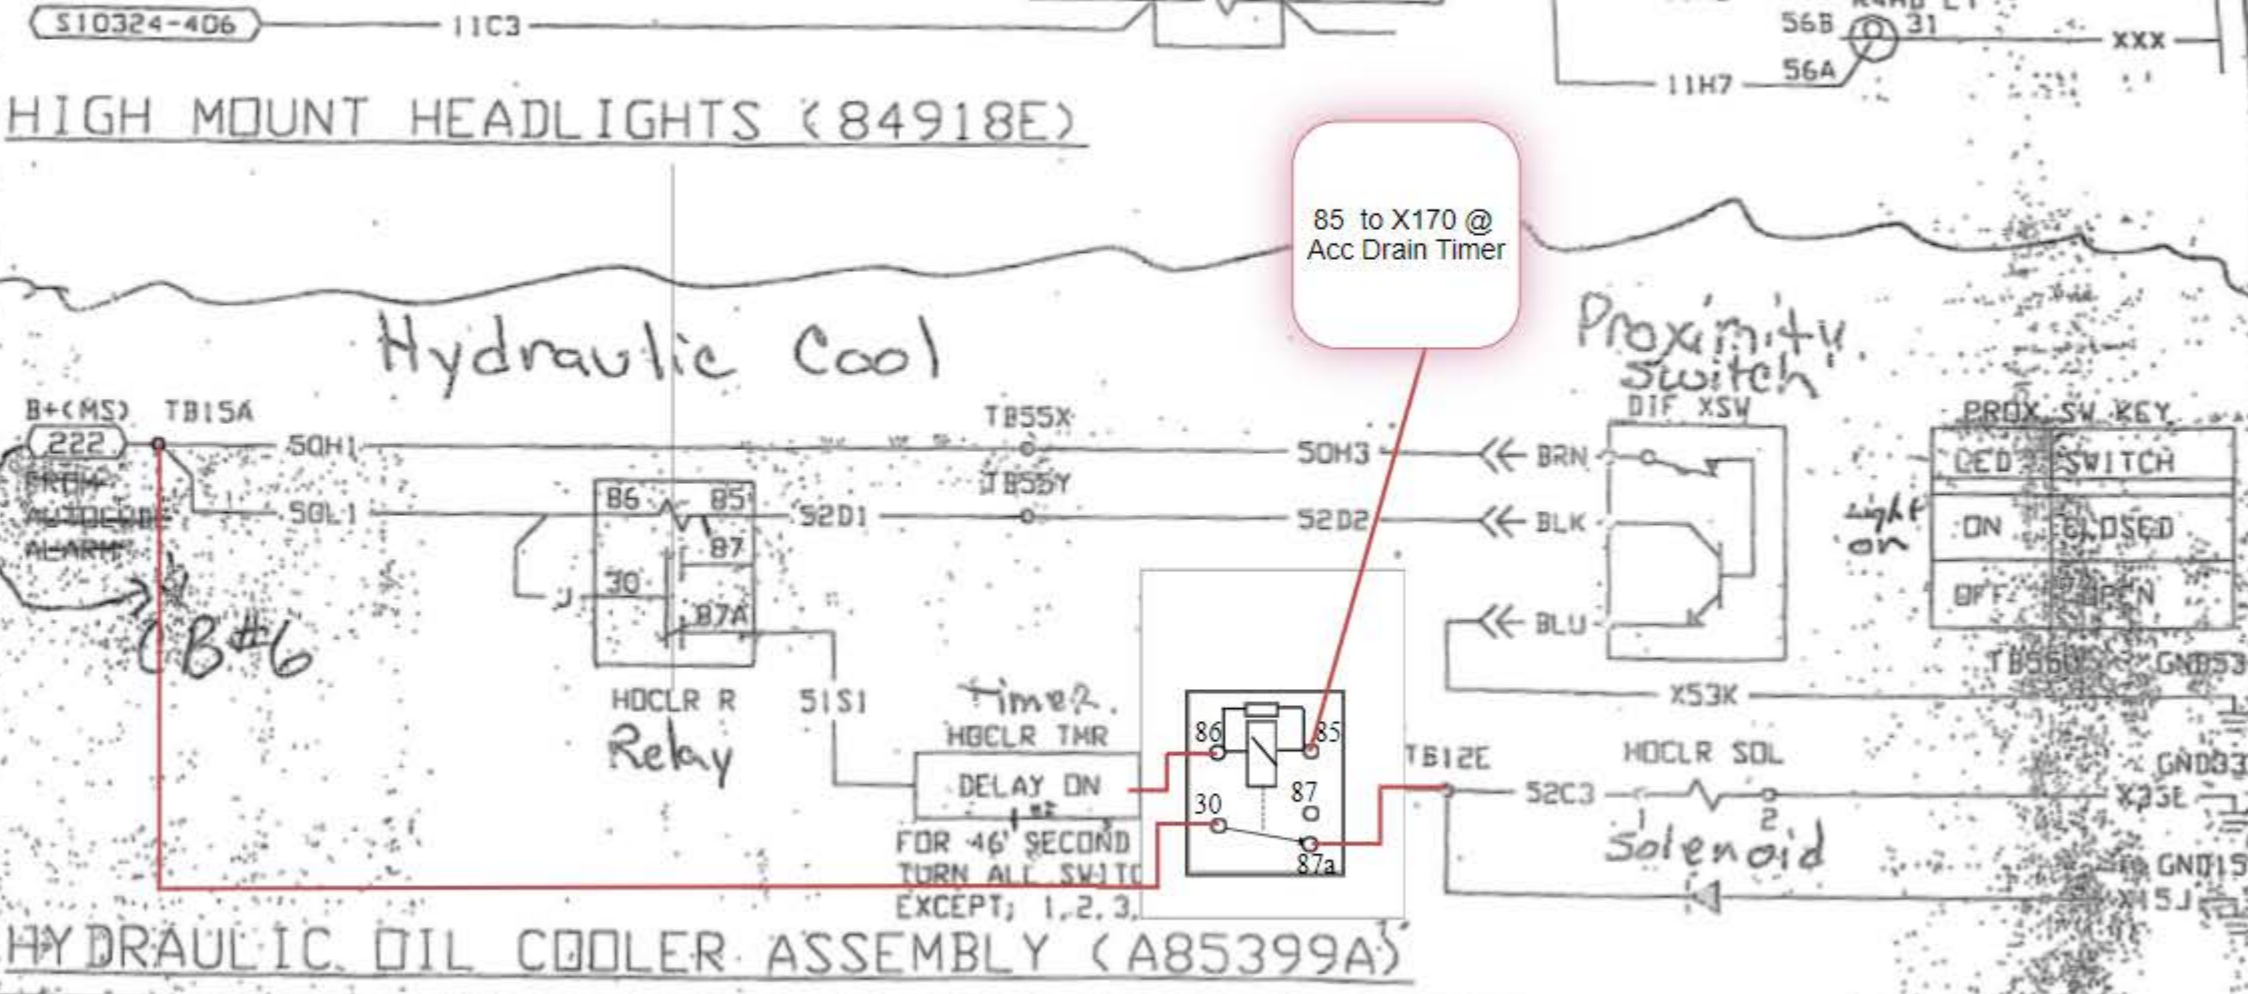

CAD
S10324
SHEET 3 OF 6

346
347
348
349
350
351
352
353
354
355
356
357
358
359
360

ELECTRICAL SCHEMATIC
TRUCK 24 VOLT - OPTIONS

New cartridge # DSL201NR